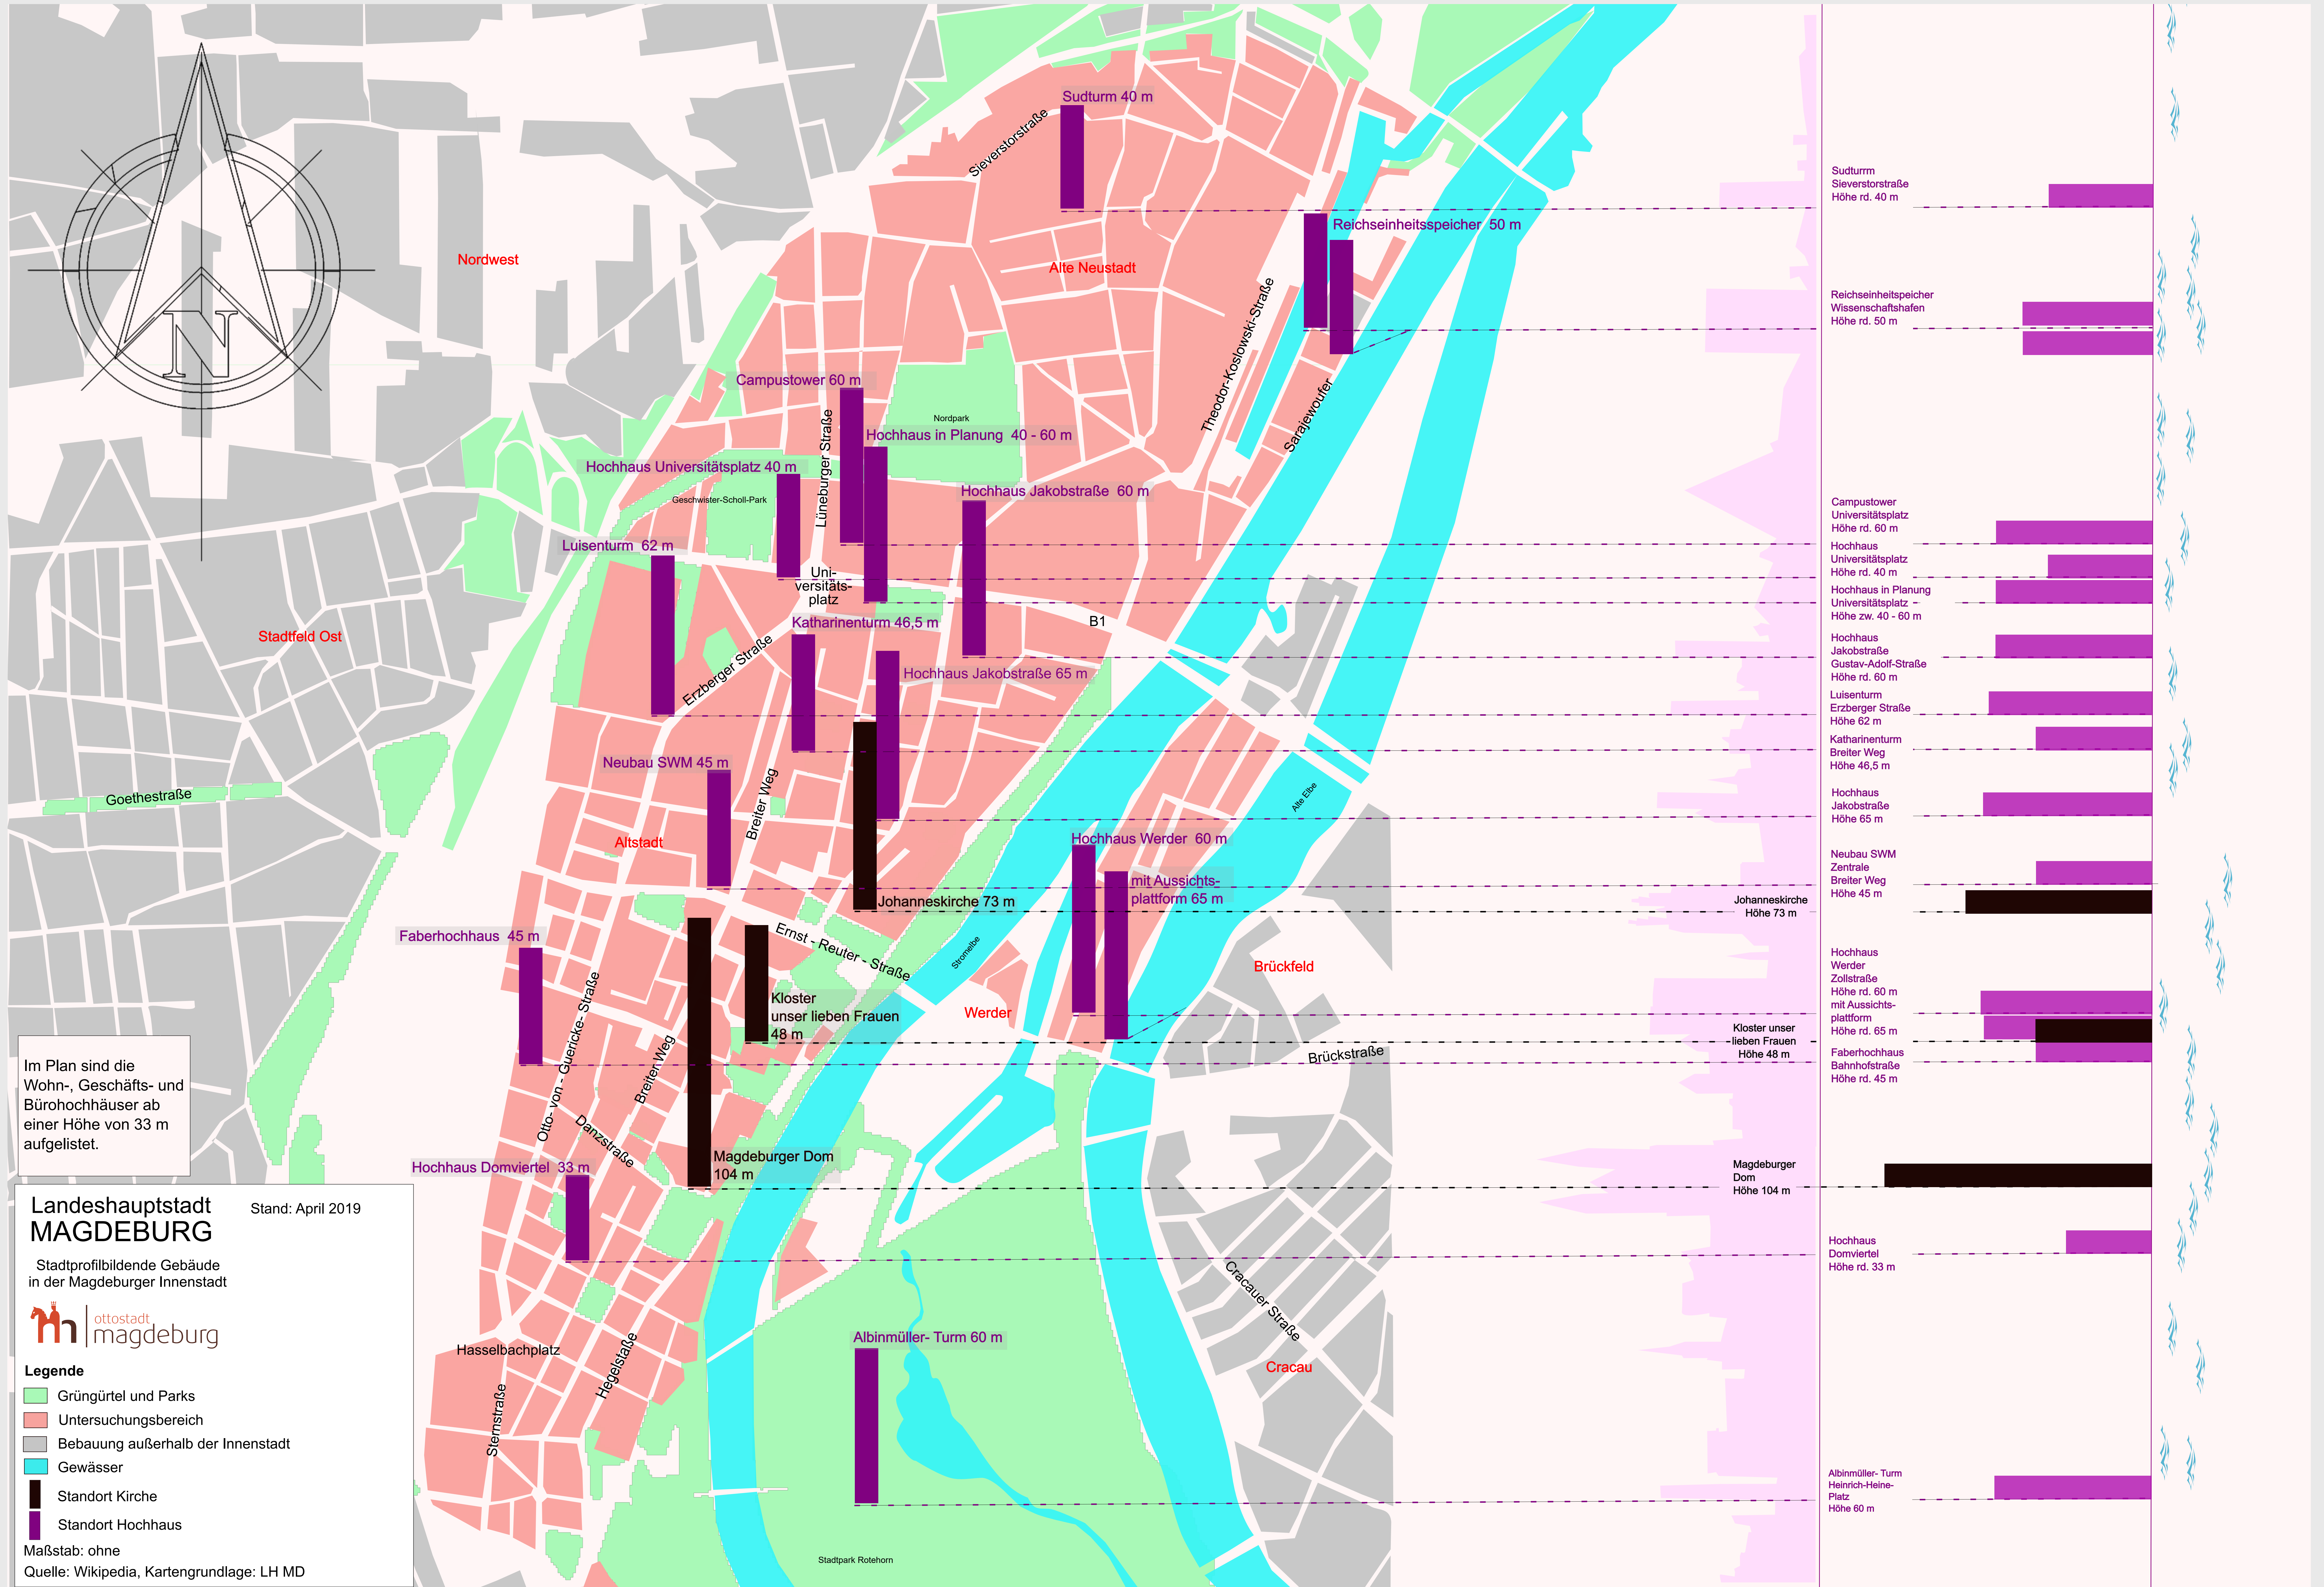

# Stadtprofilbildende Gebäude Magdeburg

Im Plan sind die Wohn-, Geschäfts- und Bürohochhäuser ab einer Höhe von 33 m aufgelistet.

**Landeshauptstadt MAGDEBURG** Stand: April 2019

Stadtprofilbildende Gebäude in der Magdeburger Innenstadt

**ottostadt magdeburg**

**Legende**

- Grüngürtel und Parks
- Untersuchungsbereich
- Bebauung außerhalb der Innenstadt
- Gewässer
- Standort Kirche
- Standort Hochhaus

Maßstab: ohne  
Quelle: Wikipedia, Kartengrundlage: LH MD

|   |  |
|---|--|
| Sudturm<br>Sieverstorstraße<br>Höhe rd. 40 m  |  |
| Reichseinheitsspeicher<br>Wissenschaftshafen<br>Höhe rd. 50 m                                     |  |
| Campustower<br>Universitätsplatz<br>Höhe rd. 60 m   |  |
| Hochhaus<br>Universitätsplatz<br>Höhe rd. 40 m  |  |
| Hochhaus in Planung<br>Universitätsplatz –<br>Höhe zw. 40 - 60 m                                  |  |
| Hochhaus<br>Jakobstraße<br>Gustav-Adolf-Straße<br>Höhe rd. 60 m                                   |  |
| Luisenturm<br>Erzberger Straße<br>Höhe 62 m   |  |
| Katharinenturm<br>Breiter Weg<br>Höhe 46,5 m  |  |
| Hochhaus<br>Jakobstraße<br>Höhe 65 m  |  |
| Neubau SWM<br>Zentrale<br>Breiter Weg<br>Höhe 45 m  |  |
| Johanneskirche<br>Höhe 73 m   |  |
| Hochhaus<br>Werder<br>Zollstraße<br>Höhe rd. 60 m<br>mit Aussichts-<br>plattform<br>Höhe rd. 65 m |  |
| Faberhochhaus<br>Bahnhofstraße<br>Höhe rd. 45 m   |  |
| Magdeburger Dom<br>Höhe 104 m   |  |
| Hochhaus<br>Domviertel<br>Höhe rd. 33 m   |  |
| Albinmüller-Turm<br>Heinrich-Heine-<br>Platz<br>Höhe 60 m   |  |